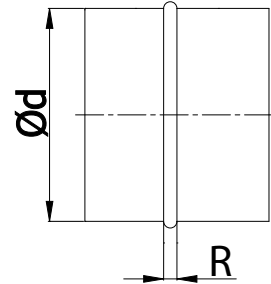

## Male connection piece

## Description

NS – coupling without gasket, used for joining SPR ducts.

## Dimensions

| Ød<br>rated [mm] | L<br>[mm] | weight<br>[kg] |
|------------------|-----------|----------------|
| 80               | 8         | 0,10           |
| 100              | 8         | 0,12           |
| 125              | 8         | 0,15           |
| 140              | 8         | 0,17           |
| 150              | 8         | 0,18           |
| 160              | 8         | 0,19           |
| 180              | 8         | 0,21           |
| 200              | 8         | 0,24           |
| 224              | 8         | 0,27           |
| 250              | 8         | 0,30           |
| 280              | 8         | 0,35           |
| 300              | 8         | 0,36           |
| 315              | 8         | 0,38           |
| 355              | 8         | 0,58           |
| 400              | 8         | 0,65           |
| 450              | 8         | 0,95           |
| 500              | 8         | 1,05           |
| 560              | 8         | 1,45           |
| 600              | 8         | 1,55           |
| 630              | 8         | 1,60           |
| 710              | 10        | 2,75           |
| 800              | 10        | 2,10           |
| 900              | 12        | 3,45           |
| 1000             | 12        | 5,70           |
| 1120             | 12        | 6,40           |
| 1250             | 12        | 7,15           |
| 1400             | 12        | 4,75           |
| 1500             | 12        | 5,10           |
| 1600             | 12        | 5,40           |